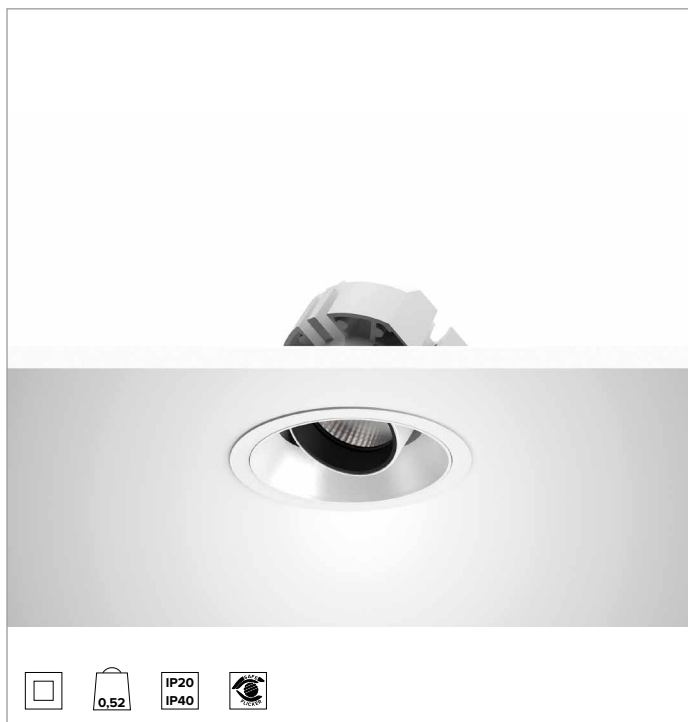

1T8724EL | CTEVO ARCHITECTURAL 105

Projecteur encastrable orientable à LED en version trim

	4000K	H(m)	D(m)	Emax(lx)
	Ra90		31°	
Fixture Power	20W	1	0.56	6028
Source Flux	2451lm	2	1.12	1507
Fixture Flux	1895lm	3	1.67	670
Efficacy	94lm/W	4	2.23	377
TS1306	Imax=2459cd/klm	Imax	6028cd	5
			2.79	241

CCT nominale : 4000K

Durée utile (L80/B10) : >50000h tq +25°C

CARACTÉRISTIQUES DE L'ÉCLAIRAGE

FL - optique de précision avec anneau cut-off en silicone noir. Version avec réflecteur à facettes convexes en aluminium anodisé spéculaire et filtre holographique diffuseur. UGR<19 (EN 12464-1).

Corps et dissipateur en aluminium blanc moulé sous pression. Couvercle blanc. Corps optique inclinable jusqu'à 30°, avec blocage mécanique du pointage et règle graduée, et orientable à 358°. Version trim avec anneau intégré blanc.